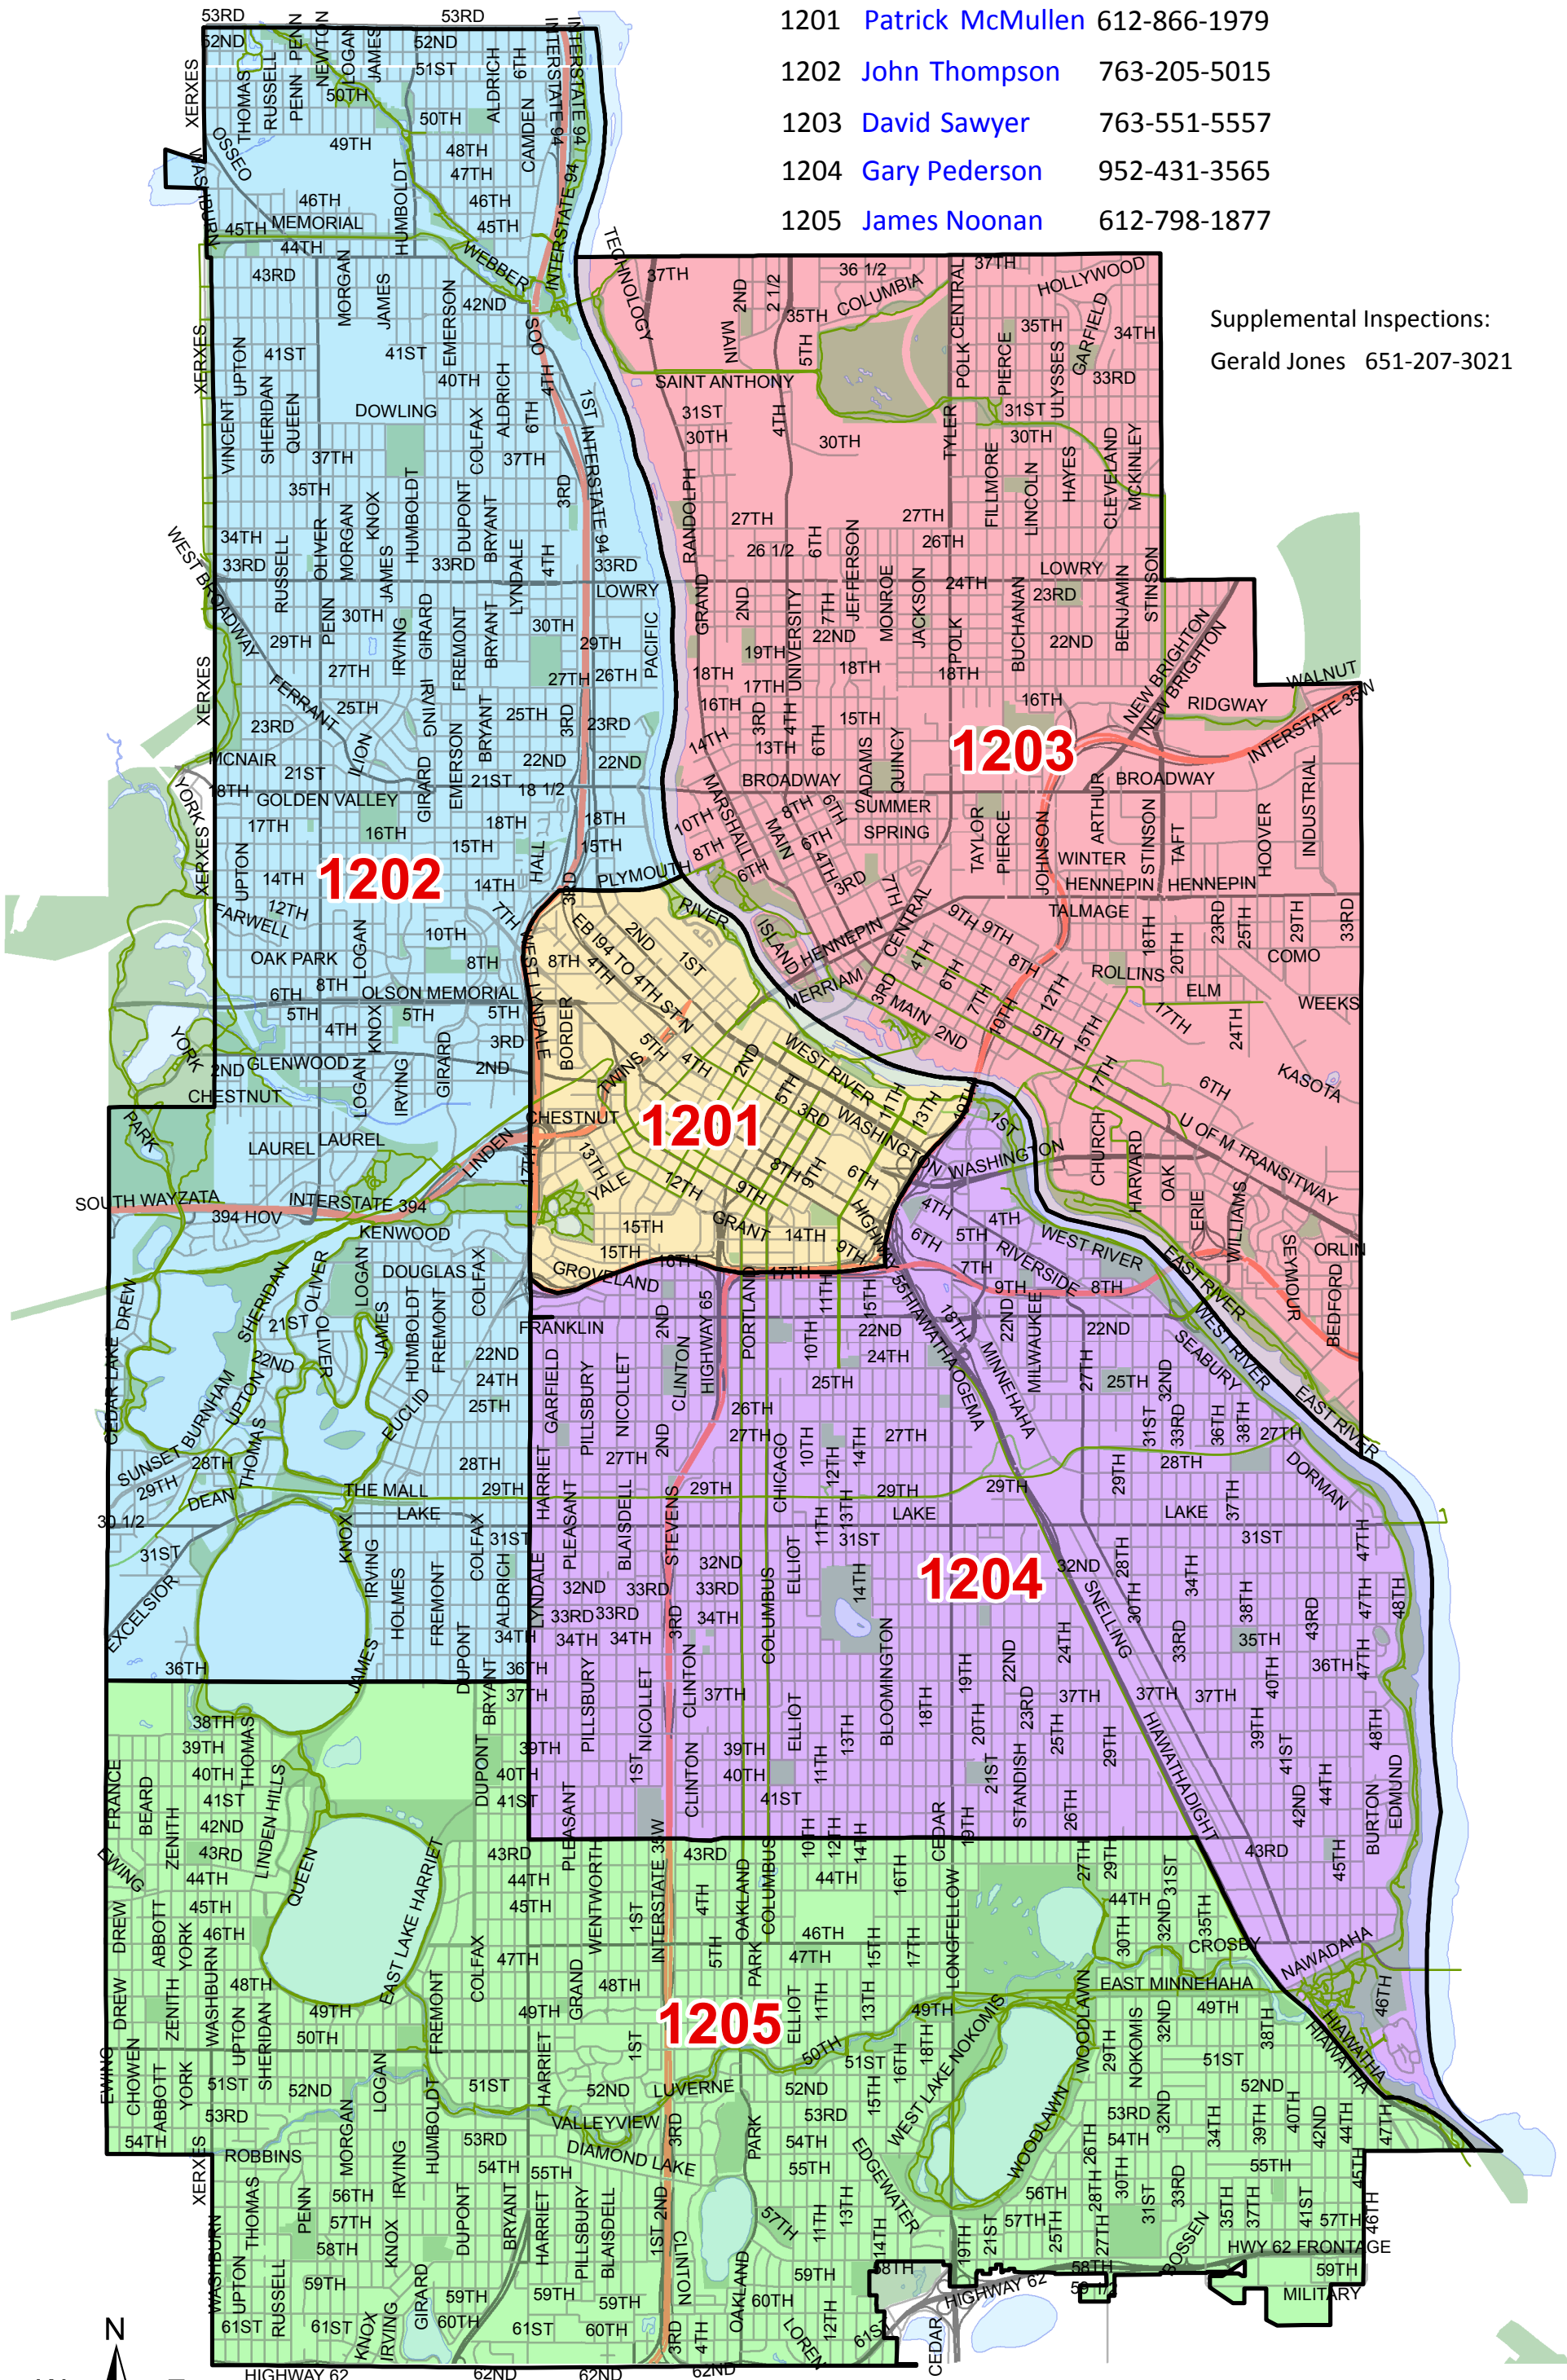

Minneapolis Electrical Inspection Districts

- 1201 [Patrick McMullen](#) 612-866-1979
- 1202 [John Thompson](#) 763-205-5015
- 1203 [David Sawyer](#) 763-551-5557
- 1204 [Gary Pederson](#) 952-431-3565
- 1205 [James Noonan](#) 612-798-1877

Supplemental Inspections:
Gerald Jones 651-207-3021

Revised November 17, 2017